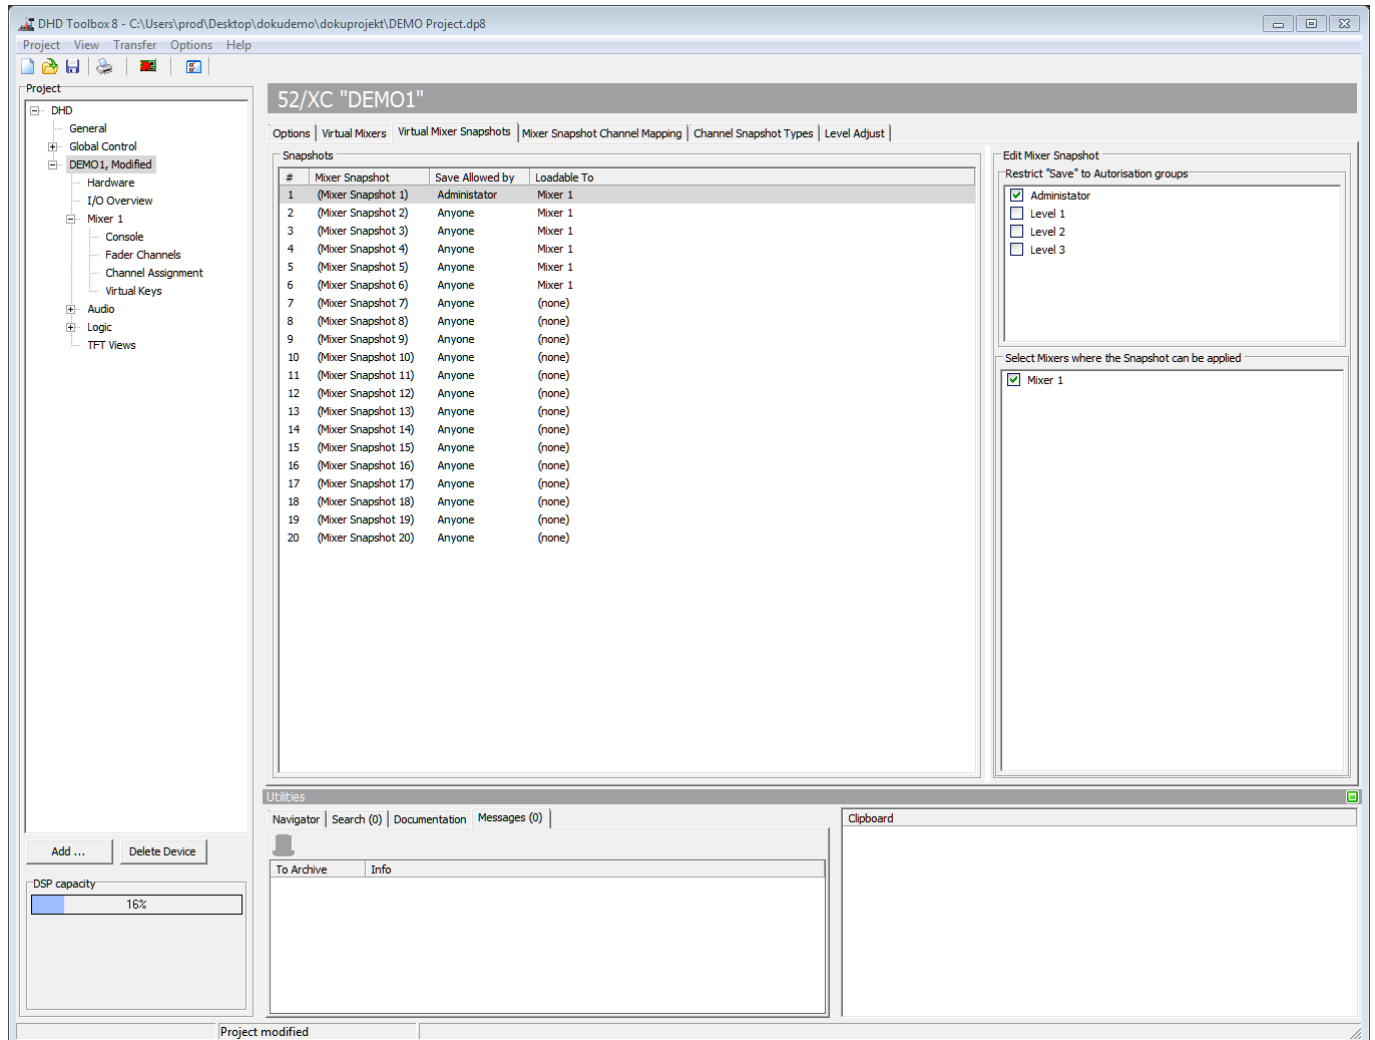

Содержание

Профили виртуального микшера	1
------------------------------------	---

Профили виртуального микшера

Настройки пульта могут быть сохранены в так называемых профилях (снэпшотах) виртуального микшера. Опции сохранения профилей находятся на закладке <Mixer name>/Snapshot Options.

Администрирование профилей виртуального микшера (Virtual Mixer Snapshots)

Максимальное количество сохраняемых профилей - 20. Эти профили перечислены на закладке Virtual Mixer Snapshots.

Выделите профиль Mixer Snapshot в данном списке для редактирования его опций в зоне Edit Mixer Snapshot. Назначьте группы пользователей, которые не могут изменять этот профиль, в зоне Restrict "Save" to Authorisation groups. Активируйте чекбоксы напротив тех групп пользователей, которые не имеют прав редактировать данный профиль.